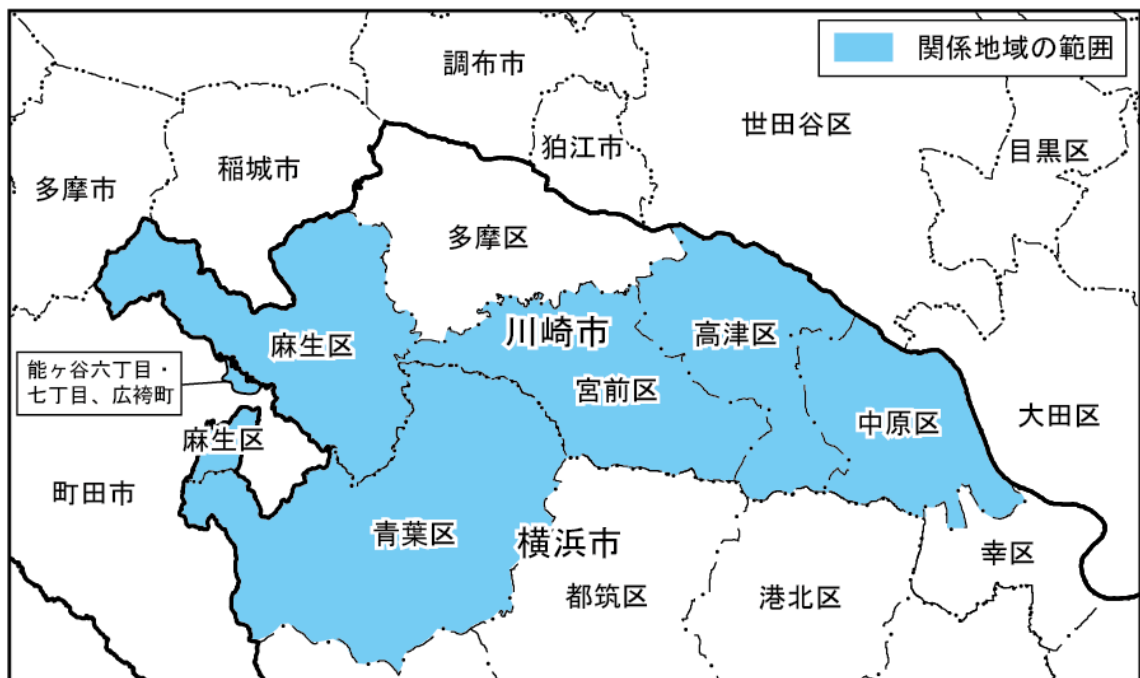

第10章 関係地域の範囲

関係地域は、表 10-1 及び図 10-1 の地域とした。

表 10-1 関係地域の範囲

市	区	町
川崎市	中原区	全域
	高津区	全域
	宮前区	全域
	麻生区	全域
横浜市	青葉区	全域
町田市	—	能ヶ谷六丁目・七丁目、広袴町

図 10-1 関係地域の範囲